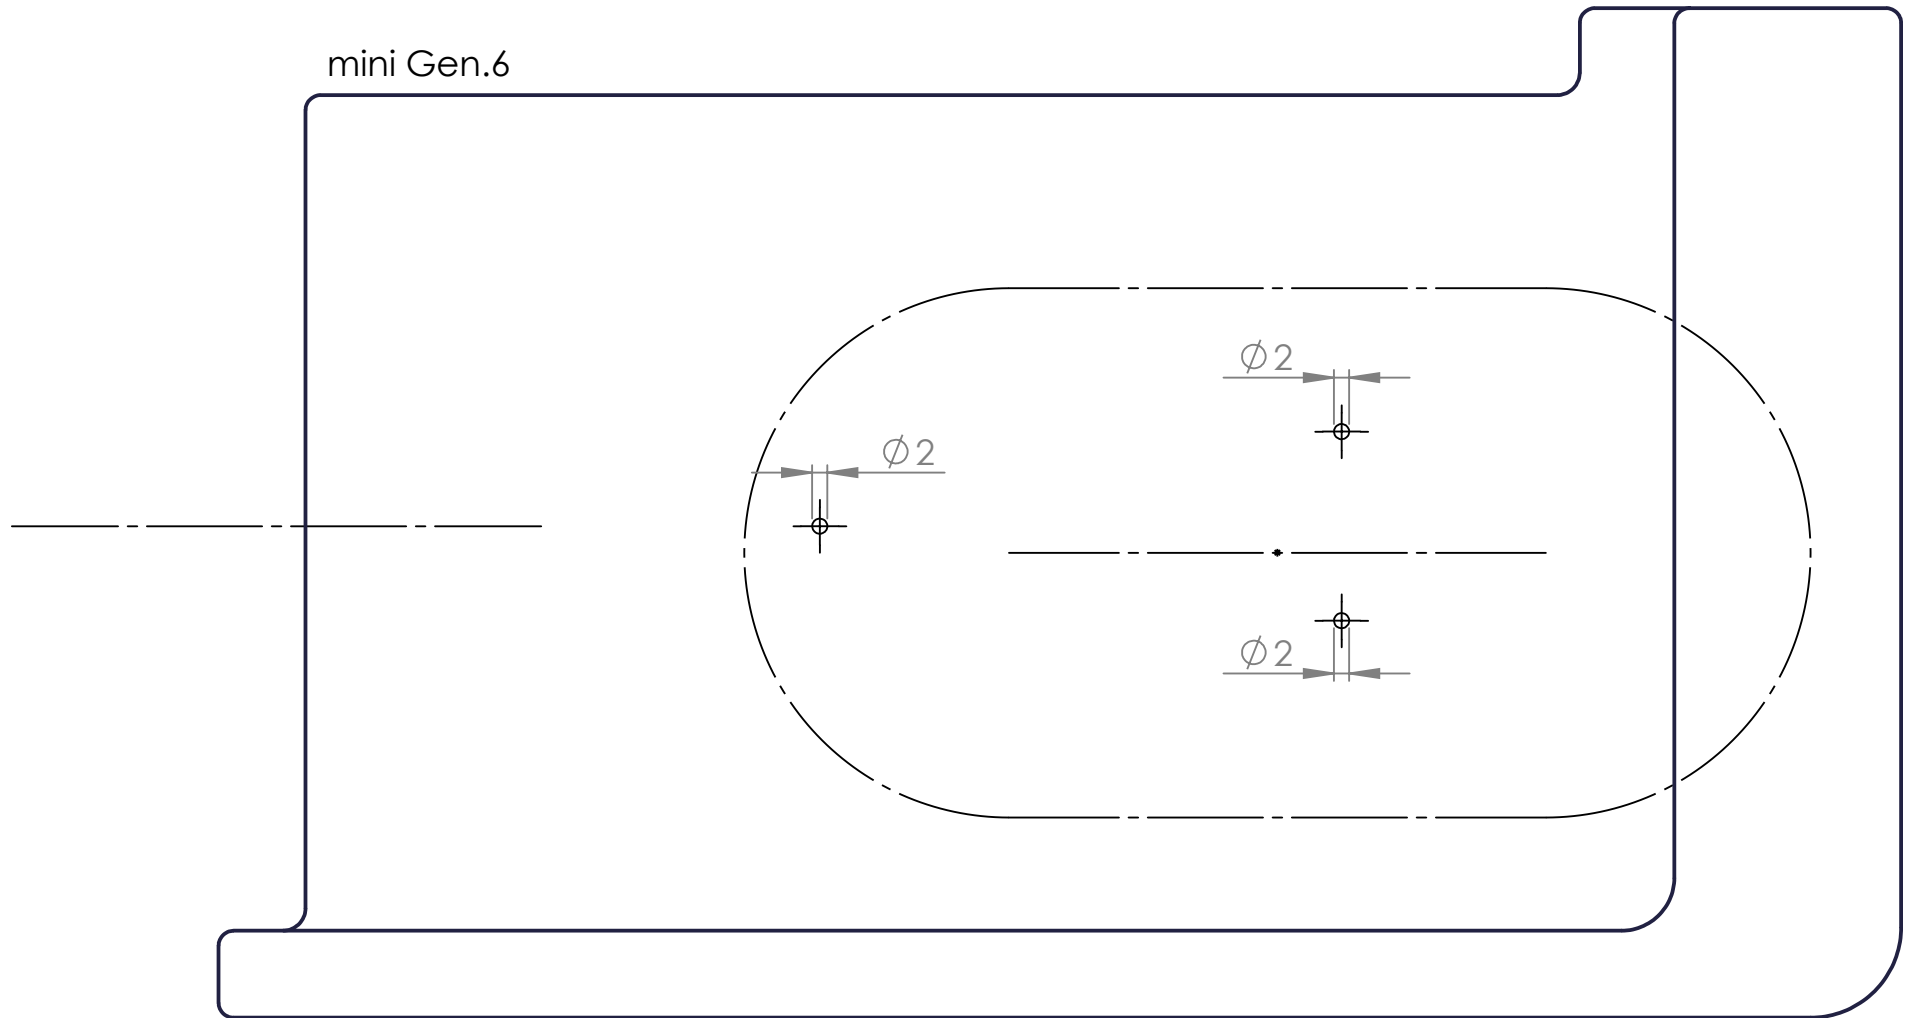

Bohrschablone / drilling template, Montageset Furniture

iPad Mittellinie / iPad center line

mini Gen.6

$\phi 2$

$\phi 2$

$\phi 2$

Unterkante "free" / lower edge "free"

Seitenkante "free" / side edge "free"

Bohrschablone / drilling template, Montageset Furniture

Pro 10,5"/10,2" Gen. 7/8/9

iPad Mittellinie / iPad center line

Seitenkante "free" / side edge "free"

Unterkante "free" / lower edge "free"

Bohrschablone / drilling template, Montageset Furniture

iPad Mittellinie / iPad center line

Pro 11/10,9" (2020)

Seitenkante "free" / side edge "free"

Unterkante "free" / lower edge "free"

Bohrschablone / drilling template, Montageset Furniture

iPad Mittellinie / iPad center line

Pro 12,9" Gen. 3/4/5

Seitenkante "free" / side edge "free"

Unterkante "free" / lower edge "free"

Bohrschablone / drilling template, Montageset Furniture

iPad Mittellinie / iPad center line

Air1 / Air2 / 9,7"