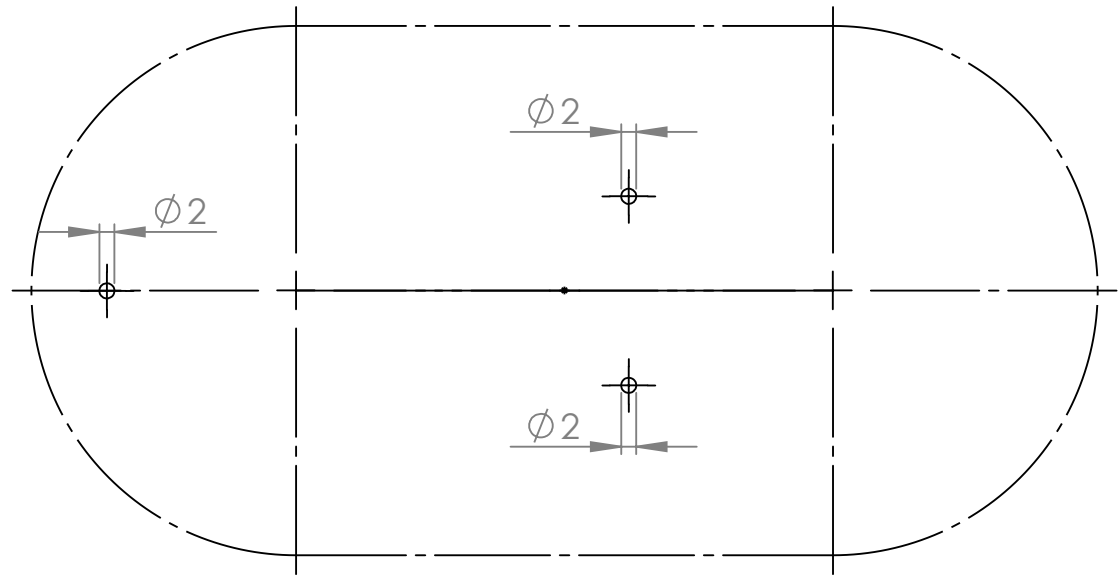

Bohrschablone / drilling template, Montageset Furniture

iPad Mittellinie / iPad center line

Pro 12,9" Gen. 3/4/5

Seitenkante "free" / side edge "free"

Unterkante "free" / lower edge "free"