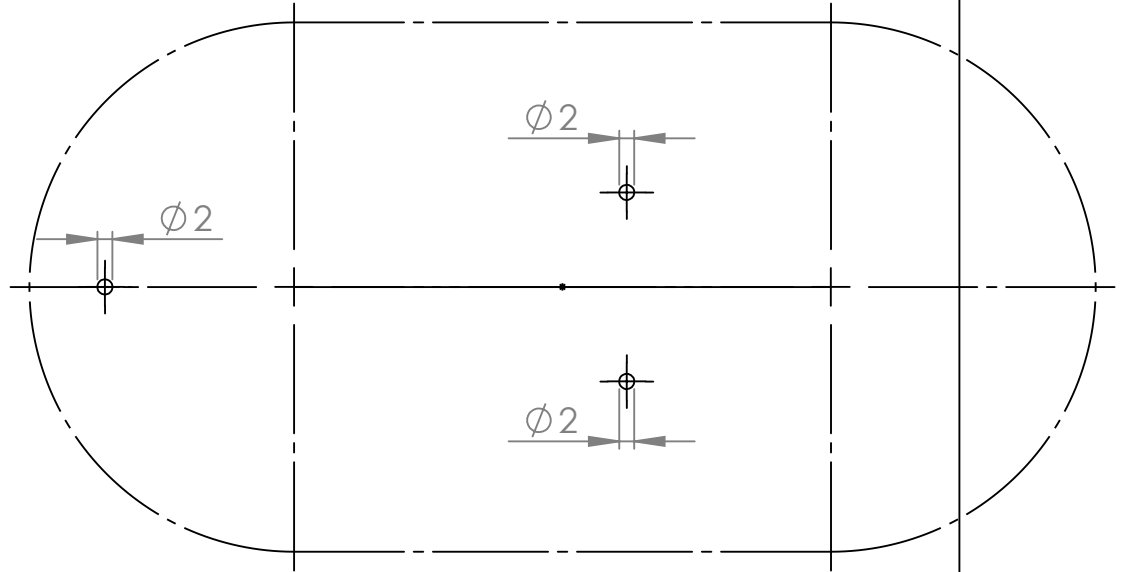

Bohrschablone / drilling template, Montageset Furniture

iPad Mittellinie / iPad center line

mini Gen.6

$\phi 2$

$\phi 2$

$\phi 2$

Unterkante "free" / lower edge "free"

Seitenkante "free" / side edge "free"

Bohrschablone / drilling template, Montageset Furniture

Pro 10,5"/10,2" Gen. 7/8/9

iPad Mittellinie / iPad center line

Seitenkante "free" / side edge "free"

Unterkante "free" / lower edge "free"

Bohrschablone / drilling template, Montageset Furniture

iPad Mittellinie / iPad center line

Pro 11/10,9" (2020)

Seitenkante "free" / side edge "free"

Unterkante "free" / lower edge "free"

Bohrschablone / drilling template, Montageset Furniture

iPad Mittellinie / iPad center line