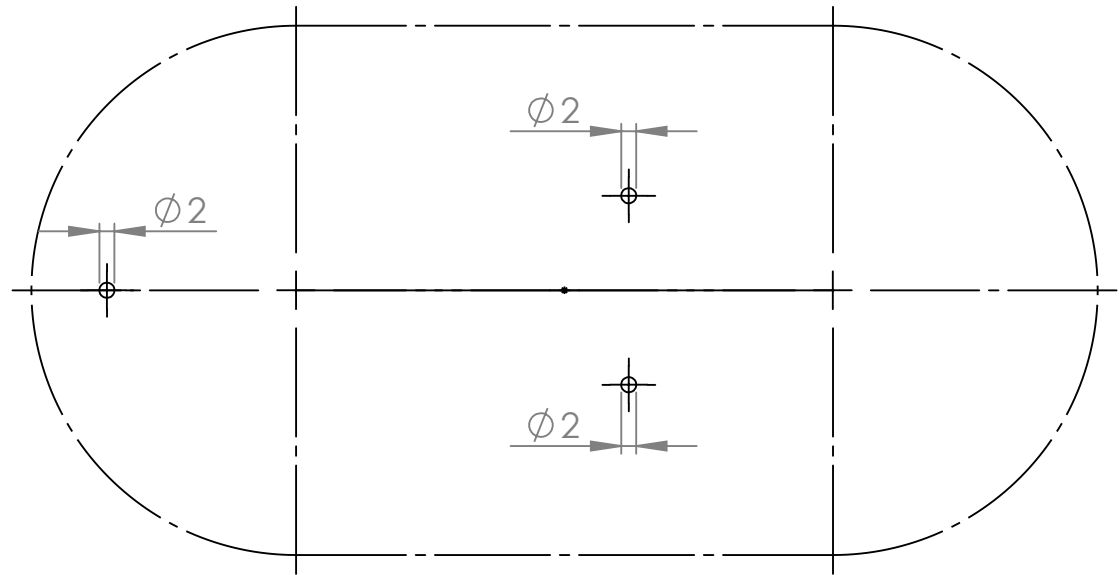

Bohrschablone / drilling template, Montageset Furniture

iPad Mittellinie / iPad center line

Pro 12,9" Gen.1/2

Seitenkante "free" / side edge "free"

Unterkante "free" / lower edge "free"