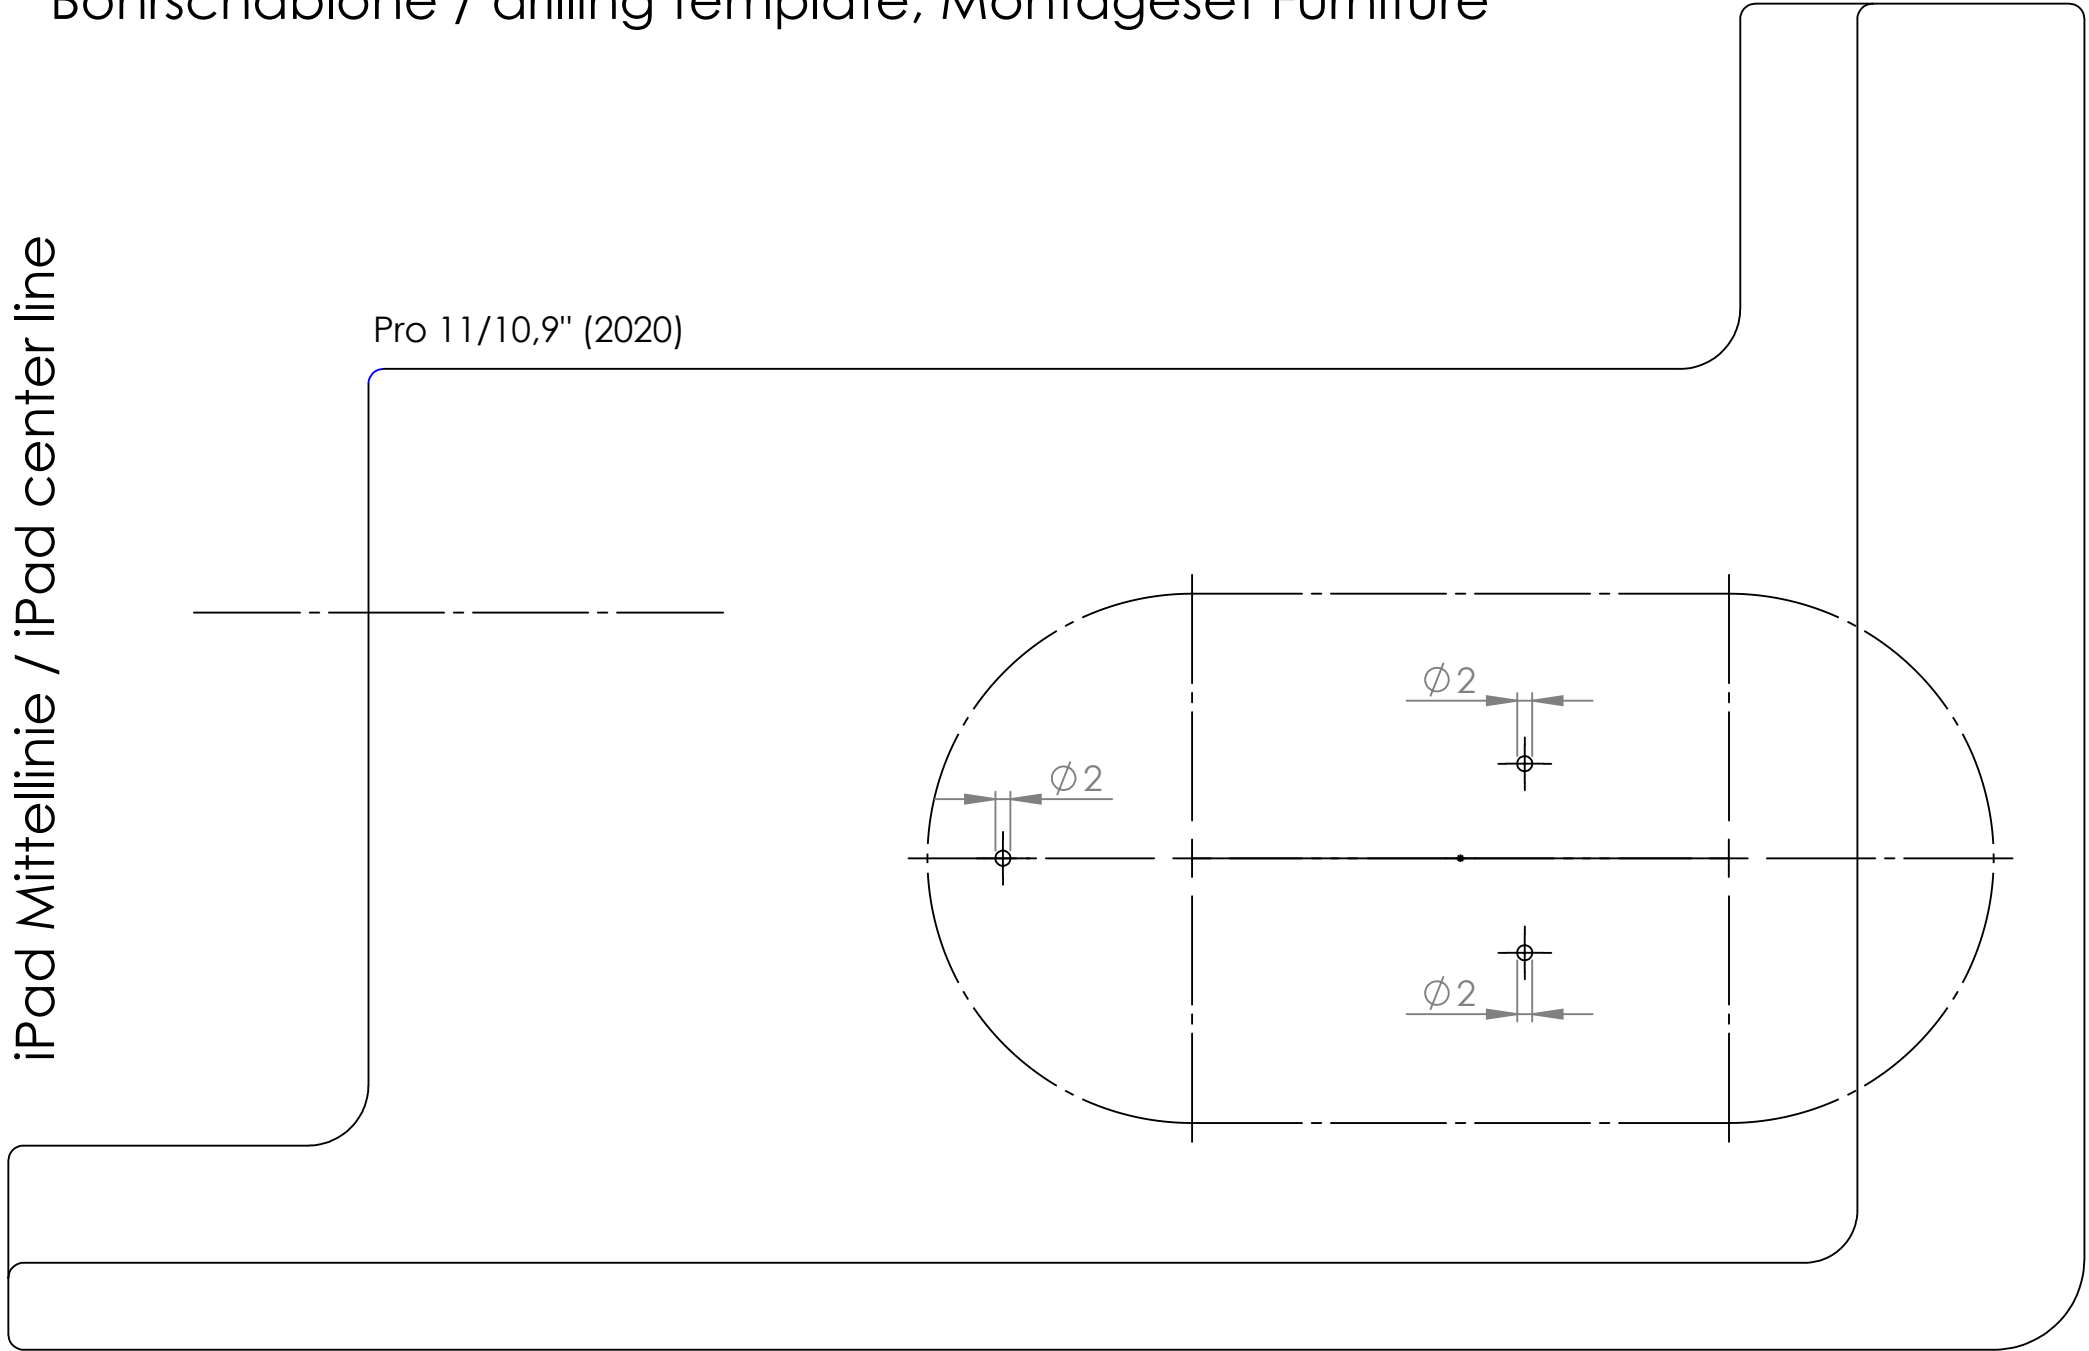

Bohrschablone / drilling template, Montageset Furniture

iPad Mittellinie / iPad center line

mini Gen.6

$\phi 2$

$\phi 2$

$\phi 2$

Unterkante "free" / lower edge "free"

Seitenkante "free" / side edge "free"

Bohrschablone / drilling template, Montageset Furniture

Pro 10,5"/10,2" Gen. 7/8/9

iPad Mittellinie / iPad center line

Seitenkante "free" / side edge "free"

Unterkante "free" / lower edge "free"

Bohrschablone / drilling template, Montageset Furniture

iPad Mittellinie / iPad center line

Pro 11/10,9" (2020)

Seitenkante "free" / side edge "free"

Unterkante "free" / lower edge "free"

Bohrschablone / drilling template, Montageset Furniture

iPad Mittellinie / iPad center line

Pro 12,9" Gen. 3/4/5

Seitenkante "free" / side edge "free"

Unterkante "free" / lower edge "free"

Bohrschablone / drilling template, Montageset Furniture

iPad Mittellinie / iPad center line

Air1 / Air2 / 9,7"