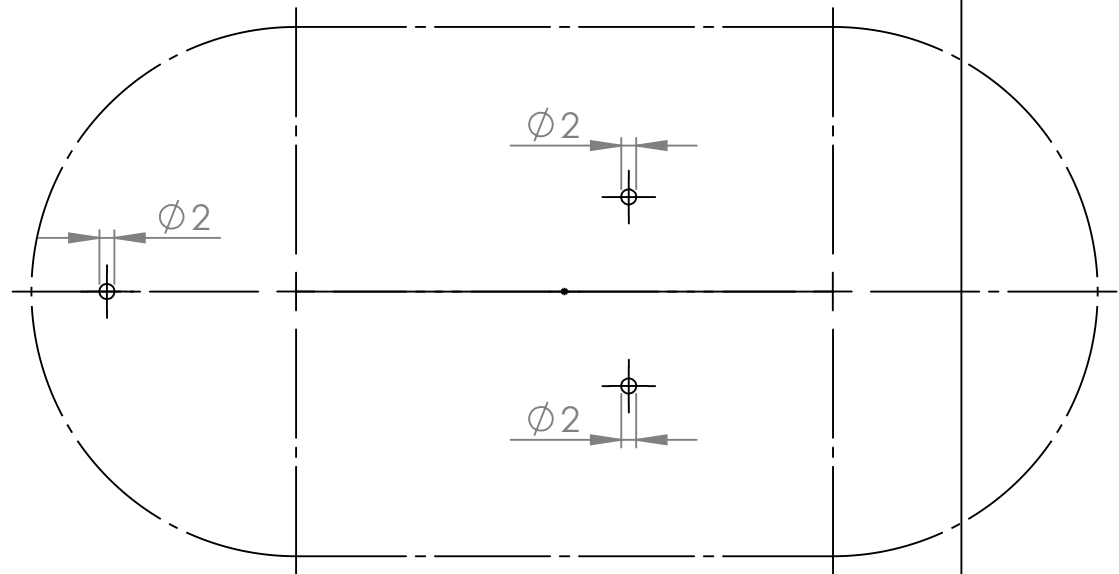

Pro 12,9" Gen. 3/4/5

Seitenkante "free" / side edge "free"

Unterkante "free" / lower edge "free"

Bohrschablone / drilling template, Montageset Furniture

iPad Mittellinie / iPad center line

Air1 / Air2 / 9,7"