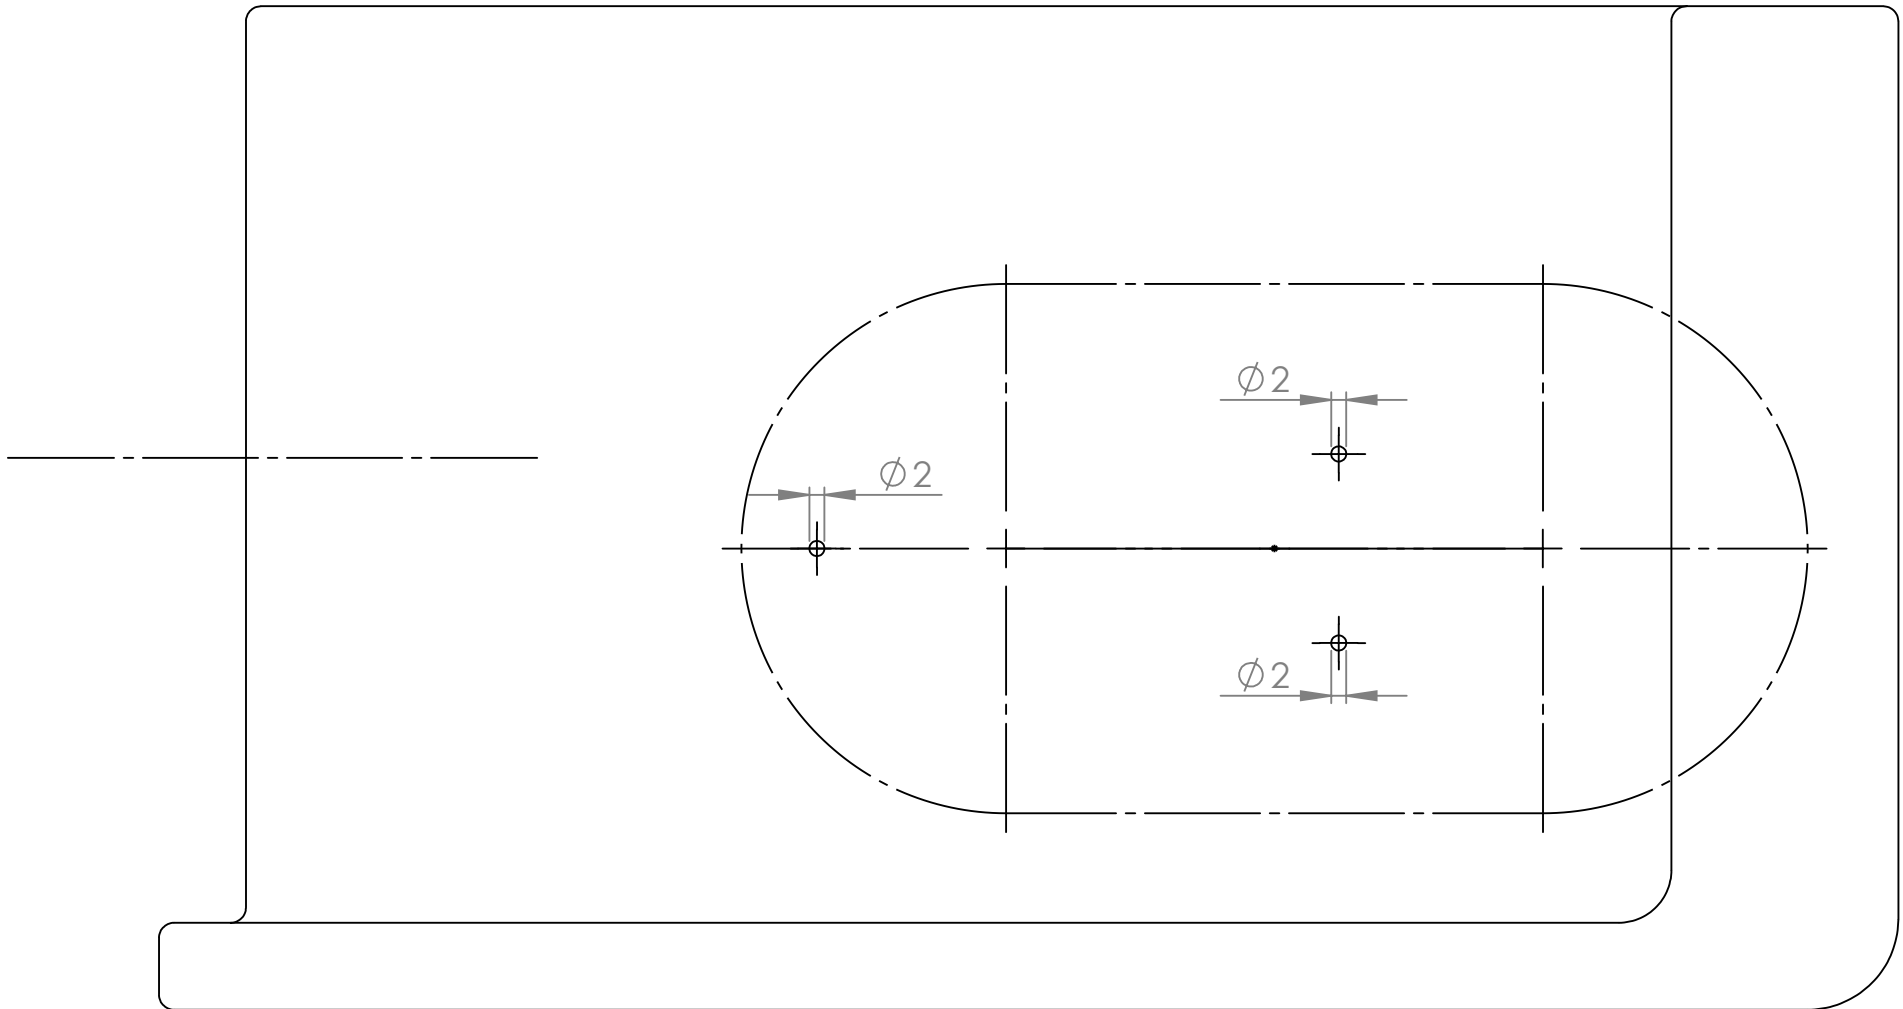

Bohrschablone / drilling template, Montageset Furniture

iPad Mittellinie / iPad center line

mini Gen. 4/5

Seitenkante "free" / side edge "free"

Unterkante "free" / lower edge "free"